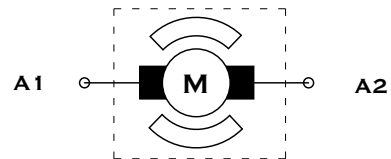

AM 600026

APPLICATION:  
 BTS 3001052  
 STEERING

CODE	109.510
VOLTAGE	12V
POWER	0,6Kw
ROT.	CCWDE
R.P.M.	2660
AMP	53

DUTY TIME	S2 60M
ISOL. CL.	F
I.P.	44
NW	2,2
TYPE	PER. MAGN.
FLANGE	HPI 63,45

SCALE	1:2
POWER CADD	
	21.9.2007
	DF TITTONI