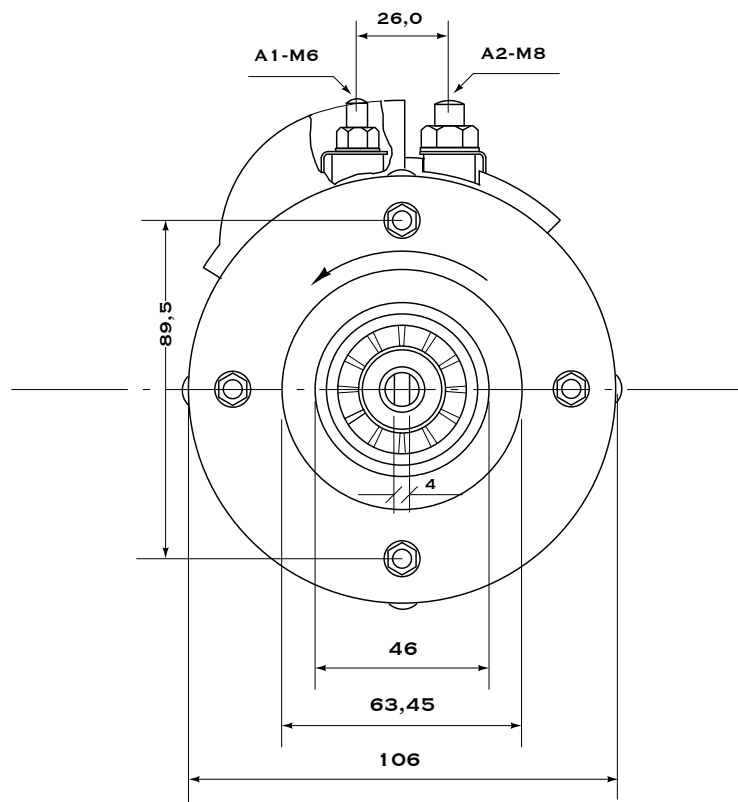

AM 600026

APPLICATION:  
 BTS 3001052  
 STEERING

CODE	109.510
VOLTAGE	12V
POWER	0,6Kw
ROT.	CCWDE
R.P.M.	2660
AMP	53

DUTY TIME	S2 60M
ISOL. CL.	F
I.P.	44
NW	2,2
TYPE	PER. MAGN.
FLANGE	HPI 63,45

SCALE	1:2
POWER CADD	
	21.9.2007
	DF TITTONI

10  
9  
8  
7  
6  
5  
4  
3  
2  
1