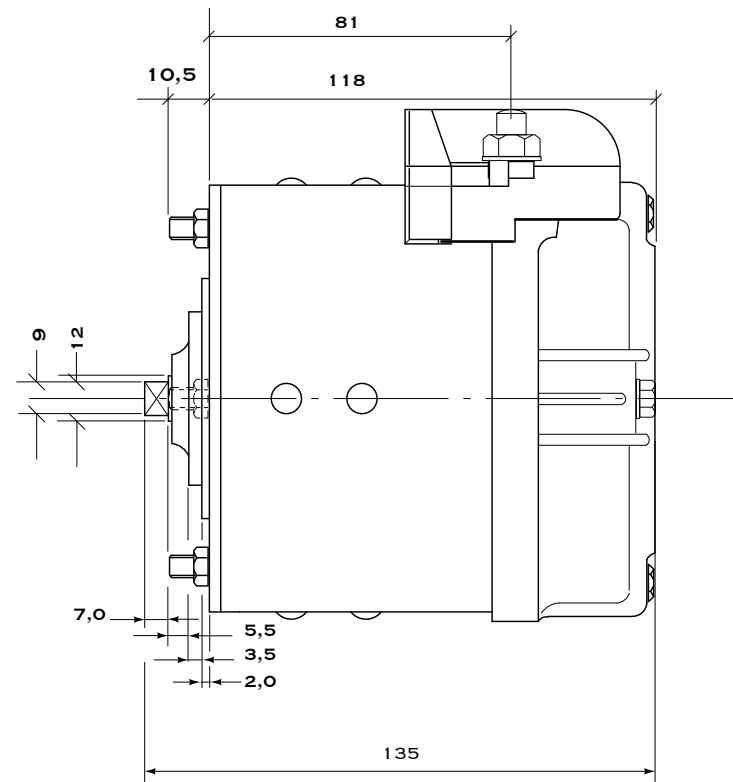

AM 600026

APPLICATION:  
 BTS 3001052  
 STEERING

CODE	109.510
VOLTAGE	12V
POWER	0,6Kw
ROT.	CCWDE
R.P.M.	2660
AMP	53

DUTY TIME	S2 60M
ISOL. CL.	F
I.P.	44
NW	2,2
TYPE	PER. MAGN.
FLANGE	HPI 63,45

SCALE	1:2
POWER CADD	
	21.9.2007
	DF TITTONI

10  
9  
8  
7  
6  
5  
4  
3  
2  
1