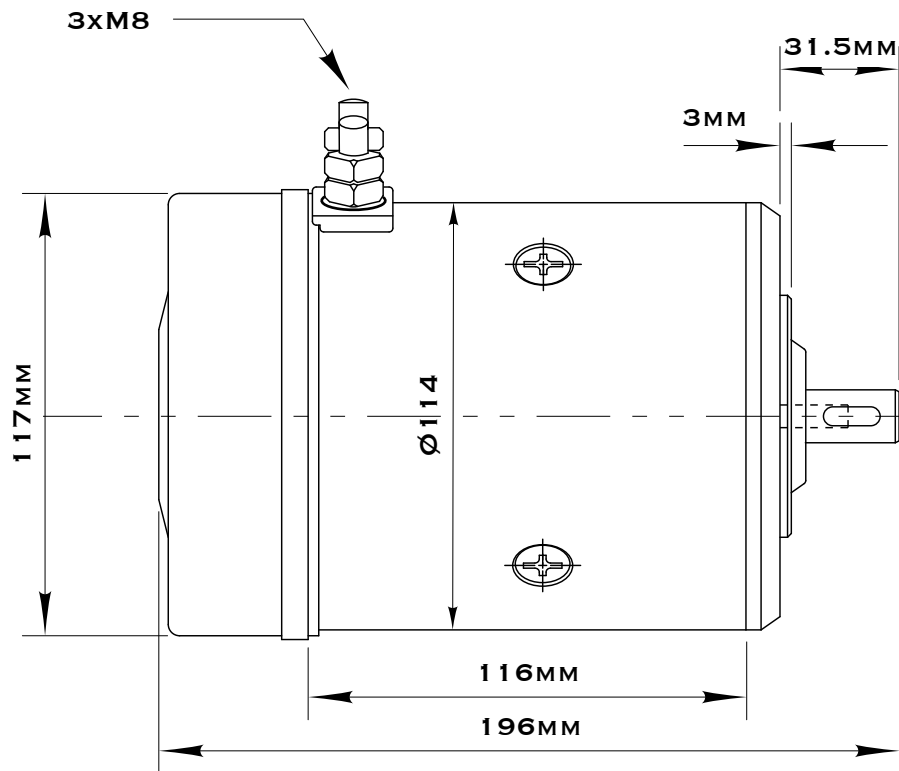

CODE	350554	DUTY TIME	S2 30MIN	SCALE 1:2
VOLTAGE	24V	ISOL. CL.	G	POWER CADD
POWER	1000WATT	I.P.	54	14.03.2017
ROT.	R+L	NW	3,8	DF TITTONI
R.P.M.	2600	TYPE	SERIE WOUND	
AMP	52	REPL.	30554	

L I H G F E D C B A