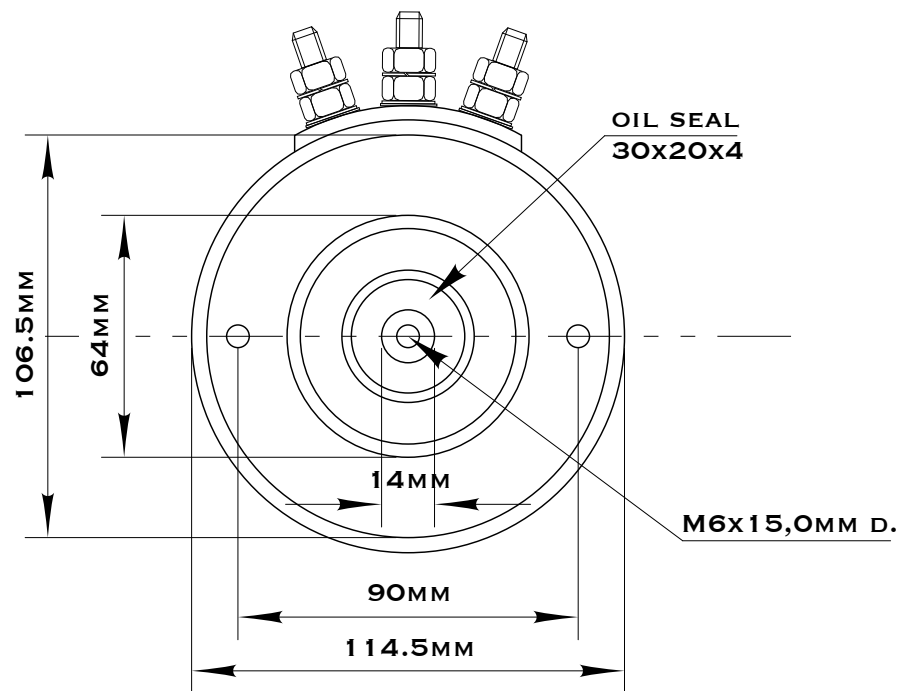

CODE	350554	DUTY TIME	S2 30MIN	SCALE 1:2
VOLTAGE	24V	ISOL. CL.	G	POWER CADD
POWER	1000WATT	I.P.	54	14.03.2017
ROT.	R+L	NW	3,8	DF TITTONI
R.P.M.	2600	TYPE	SERIE WOUND	
AMP	52	REPL.	30554	

L I H G F E D C B A