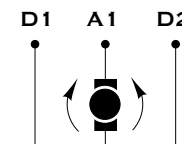

CODE	350554	DUTY TIME	S2 30MIN	SCALE 1:2
VOLTAGE	24V	ISOL. CL.	G	POWER CADD
POWER	1000WATT	I.P.	54	14.03.2017
ROT.	R+L	NW	3,8	DF TITTONI
R.P.M.	2600	TYPE	SERIE WOUND	
AMP	52	REPL.	30554	

L I H G F E D C B A