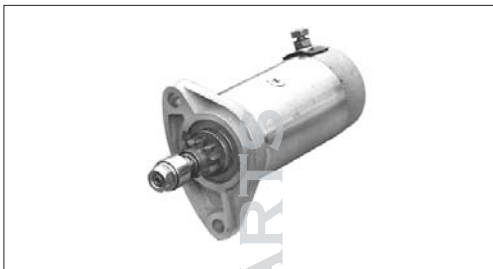

46 50100 PN0001 12v 250w 10T ccwde LOMBARDINI 00563A1020  
ACME  
112339

46 50101 PN0001H 12v 250w 10T cwde SOLFRELMO  
V.F.M.  
mini cars

46 50110 PN0001/W 12v 330w 18T cwde WTA ELECTROLUX  
HONDA ENGINE

46 50102 PN0001/3 12v 250w 18T cwde LOMBARDINI  
58.40.119  
EUROFRIGO

46 50103 ES0110FUS 12v 250w 10T ccwde ATW eng..2883037100  
WAJENBERG  
FICHEL SACHT  
BERNARD M.  
111789

46 50104 ES 0200 S 12v 400w 9T cwde SELVA MARINE 82.20.030  
ULM TEC. WTP